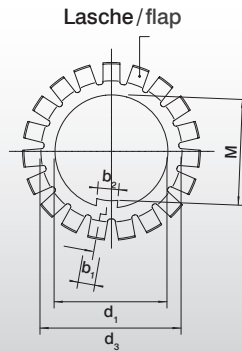

### DIN 5406 MB

passend für Nutmutter KM nach DIN 981  
suitable for lock washers KM according DIN 981

Abmessungen/dimensions in mm

Bezeichnung/ Description	d <sub>1</sub>	d <sub>2</sub>	d <sub>3</sub>	b <sub>1</sub>	b <sub>2</sub>	M	s	kg/1000
MB 0	10	21	13,5	3	3	8,5	1,00	1,300
MB 1	12	25	17	3	3	10,5	1,00	1,900
MB 2	15	28	21	4	4	13,5	1,00	2,500
MB 3	17	32	24	4	4	13,5	1,00	3,100
MB 4	20	36	26	4	4	18,5	1,00	2,500
MB 5	25	42	32	5	5	23,0	1,25	6,400
MB 6	30	49	38	5	5	27,5	1,25	7,800
MB 7	35	57	44	5	6	32,5	1,25	10,400
MB 8	40	62	50	6	6	37,5	1,25	12,300
MB 9	45	69	56	6	6	42,5	1,25	15,200
MB 10	50	74	61	6	6	47,5	1,25	16,000
MB 11	55	81	67	7	8	52,5	1,50	19,600
MB 12	60	86	73	7	8	57,5	1,50	25,300
MB 13	65	92	79	7	8	62,5	1,50	29,000
MB 14	70	98	85	8	8	66,5	1,50	33,400
MB 15	75	104	90	8	8	71,5	1,75	35,600
MB 16	80	112	95	8	10	76,5	1,75	46,400
MB 17	85	119	102	8	10	81,5	1,75	52,400
MB 18	90	126	108	10	10	86,5	1,75	62,300
MB 19	95	133	113	10	10	91,5	1,75	67,000
MB 20	100	142	120	10	12	96,5	1,75	76,500
MB 21	105	145	126	12	12	100,5	1,75	82,600
MB 22	110	154	133	12	12	105,5	1,75	94,000
MB 23	115	159	137	12	12	110,5	2,00	108,000
MB 24	120	164	138	12	14	115,0	2,00	105,000
MB 25	125	170	148	12	14	120,0	2,00	118,000
MB 26	130	175	149	14	14	125,0	2,00	113,000
MB 27	135	185	160	14	14	130,0	2,00	144,000
MB 28	140	192	160	14	16	135,0	2,00	142,000
MB 29	145	202	171	14	16	140,0	2,00	168,000
MB 30	150	205	171	14	16	145,0	2,00	155,000
MB 31	155	212	182	16	16	147,5	2,50	155,000
MB 32	160	217	182	16	18	154,0	2,50	222,000
MB 33	165	222	193	16	18	157,5	2,50	241,000
MB 34	170	232	193	16	18	164,0	2,50	247,000
MB 36	180	242	203	18	20	174,0	2,50	268,000
MB 38	190	252	214	18	20	184,0	2,50	278,000
MB 40	200	262	226	18	20	194,0	2,50	293,000