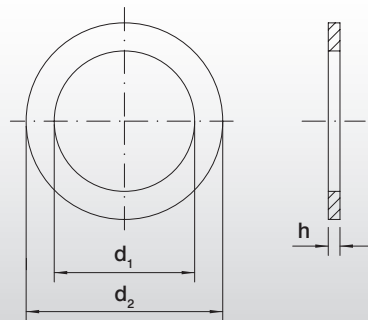

Stützscheiben
Support washers

DIN 988 SS

Scheibenabmessungen/dimensions in mm

Bezeichnung / Description	d₁	d₂	h	kg / 1000
SS 70 x 90 x 3,5	70	90	3,5	69,000
SS 75 x 95 x 3,5	75	95	3,5	73,200
SS 80 x 100 x 3,5	80	100	3,5	77,800
SS 85 x 105 x 3,5	85	105	3,5	82,000
SS 90 x 110 x 3,5	90	110	3,5	86,500
SS 95 x 115 x 3,5	95	115	3,5	90,700
SS 100 x 120 x 3,5	100	120	3,5	95,200
SS 100 x 125 x 3,5	100	125	3,5	122,000
SS 105 x 130 x 3,5	105	130	3,5	127,000
SS 110 x 140 x 3,5	110	140	3,5	162,000
SS 120 x 150 x 3,5	120	150	3,5	175,000
SS 130 x 160 x 3,5	130	160	3,5	188,000
SS 140 x 170 x 3,5	140	170	3,5	201,000
SS 150 x 180 x 3,5	150	180	3,5	214,000
SS 160 x 190 x 3,5	160	190	3,5	227,000
SS 170 x 200 x 3,5	170	200	3,5	240,000