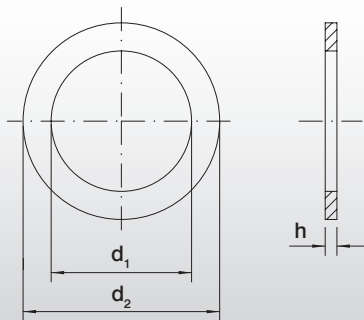

Stützscheiben

Support washers

MERCANTA

DIN 988 SS

Scheibenabmessungen/dimensions in mm

Bezeichnung/Description	d ₁	d ₂	h	kg/1000
SS 3 x 6 x 1,0	3	6	1,0	0,170
SS 4 x 8 x 1,0	4	8	1,0	0,300
SS 5 x 10 x 1,0	5	10	1,0	0,470
SS 6 x 12 x 1,2	6	12	1,2	0,800
SS 7 x 13 x 1,2	7	13	1,2	0,880
SS 8 x 14 x 1,2	8	14	1,2	0,980
SS 9 x 15 x 1,2	9	15	1,2	0,700
SS 10 x 16 x 1,2	10	16	1,2	1,150
SS 11 x 17 x 1,2	11	17	1,2	1,230
SS 12 x 18 x 1,2	12	18	1,2	1,330
SS 13 x 19 x 1,5	13	19	1,5	1,780
SS 14 x 20 x 1,5	14	20	1,5	1,900
SS 15 x 21 x 1,5	15	21	1,5	2,000
SS 15 x 22 x 1,5	15	22	1,5	2,110
SS 16 x 22 x 1,5	16	22	1,5	2,100
SS 17 x 24 x 1,5	17	24	1,5	2,650
SS 18 x 25 x 1,5	18	25	1,5	2,780
SS 19 x 26 x 1,5	19	26	1,5	2,910
SS 20 x 28 x 2,0	20	28	2,0	4,720
SS 22 x 30 x 2,0	22	30	2,0	5,140
SS 22 x 32 x 2,0	22	32	2,0	6,660
SS 25 x 35 x 2,0	25	35	2,0	7,400
SS 25 x 36 x 2,0	25	36	2,0	8,280
SS 26 x 37 x 2,0	26	37	2,0	8,540
SS 28 x 40 x 2,0	28	40	2,0	10,060
SS 30 x 42 x 2,5	30	42	2,5	13,400
SS 32 x 45 x 2,5	32	45	2,5	15,500
SS 35 x 45 x 2,5	35	45	2,5	12,300
SS 36 x 45 x 2,5	36	45	2,5	11,300
SS 37 x 47 x 2,5	37	47	2,5	12,900
SS 40 x 50 x 2,5	40	50	2,5	13,900
SS 42 x 52 x 2,5	42	52	2,5	14,500
SS 45 x 55 x 3,0	45	55	3,0	18,600
SS 45 x 56 x 3,0	45	56	3,0	20,400
SS 48 x 60 x 3,0	48	60	3,0	23,700
SS 50 x 62 x 3,0	50	62	3,0	24,900
SS 50 x 63 x 3,0	50	63	3,0	27,900
SS 52 x 65 x 3,0	52	65	3,0	28,200
SS 55 x 68 x 3,0	55	68	3,0	29,300
SS 56 x 70 x 3,0	56	70	3,0	32,700
SS 56 x 72 x 3,0	56	72	3,0	38,000
SS 60 x 75 x 3,0	60	75	3,0	37,000
SS 63 x 80 x 3,0	63	80	3,0	45,000
SS 65 x 85 x 3,5	65	85	3,5	63,000